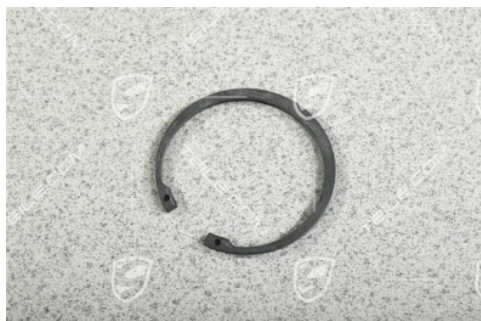

Sicherungsring, Radnabe Lager, L=R

 **TEILE.COM** > 968 > Hinterachse > 501-01 Hinterachse-Seitenteil, Träger

Produktdetails

Artikelnummer:	N 0123501
Zustand:	Neu
Geeignet für:	Porsche 924, 1986-1988 Porsche 944, 1985-1991 Porsche 968, 1992-1992
Seite:	Links = Rechts
Seite:	
Herstellerpreis:	8,31 € (netto :6,98 €)
Rabatt:	5%
Verfügbarkeit:	Versandfertig
Preis:	7,89 € (netto:6,63 €)

Produktbeschreibung

Sicherungsring, Radnabe Lager, L=R